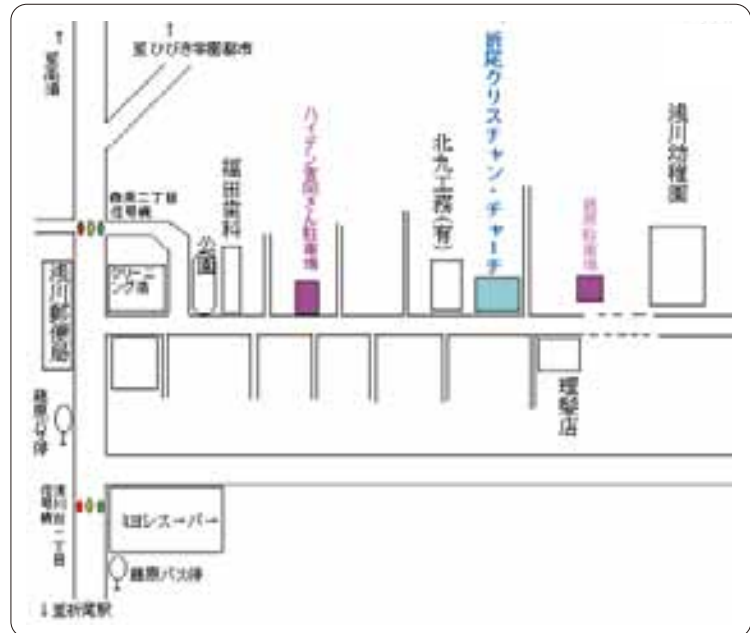

Happy Easter!!

イースターゴスペル コンサート

イースター（復活祭）をご一緒にお祝いしませんか？
地元で活躍している“Play & Pray ゴスペルクワイヤ”のみなさんのゴスペルを
心一杯楽しみましょう。イースター（復活祭）とはどういうことか、ゴスペルを
通して深く知ることが出来ます。

* いつ? : 2015年 3月29日 午後14:00 開演(30分前開場)

* どこで: 折尾クリスチャン・チャーチ

八幡西区藤原2-12-6 / 093 - 692 - 9200

(安藤牧師: 火~土 / 9:00 ~13:00)

入場は無料ですが、東北震災支援の自由献金がございます。

子供さんもどうぞ一緒にご家族でいらしてください。(母子室もございます)

駐車場に限りがございますので(9台分),お乗り合わせでおいで下さるか,公共交通機関でおいでくだされば幸いです。